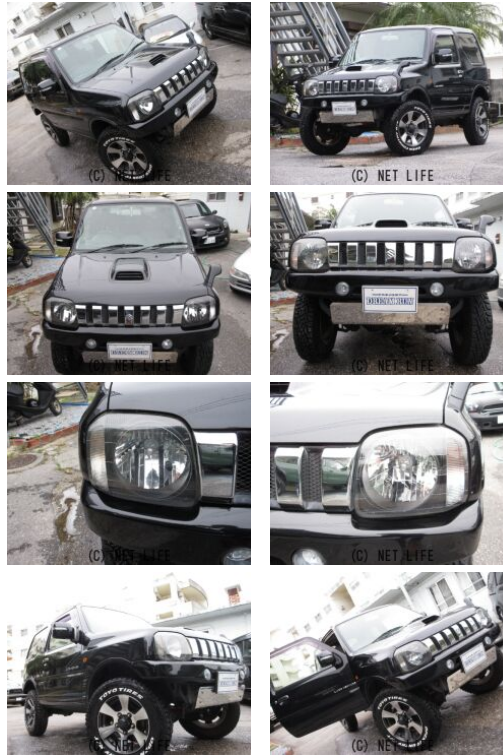

●リフトアップ 社外マフラー オープンカントリータイヤ 前後社外バンパー ステアリングバンパー ツィーター アンプ付き

車名	スズキ ジムニー 660 ランドベンチャー 4WD		
本体価格(消費税込) 支払総額(税込)	88万円 (89万円)		
年式	2009年 (H21)		
走行距離	14.4万 km		
保証	保証無		
法定整備	法定整備無		
色	ブラック		
車検	無	修復歴	無
リサイクル	リ済込	駆動方式	4WD
燃料	ガソリン	ミッション	5MTフロア
ハンドル	右	乗車定員	4名
ドア	3D	車台番号	096

装備・内装・外装・安全装備

パワーステアリング・パワーウィンドウ・エアコン・LEDライト・ETC・
フォグランプ・キーレス・本革シート・ABS・エアバック(運転席/助手席/)

装備備考

- エアコン●パワーステアリング●パワーウィンドウ●キーレス●
- ABS●運転席エアバッグ●助手席エアバッグ●CD●本革シート
- フォグランプ●ミュージック接続可●LEDライト●ETC

株式会社DREAM RUN (ドリームラン) のお問い合わせ