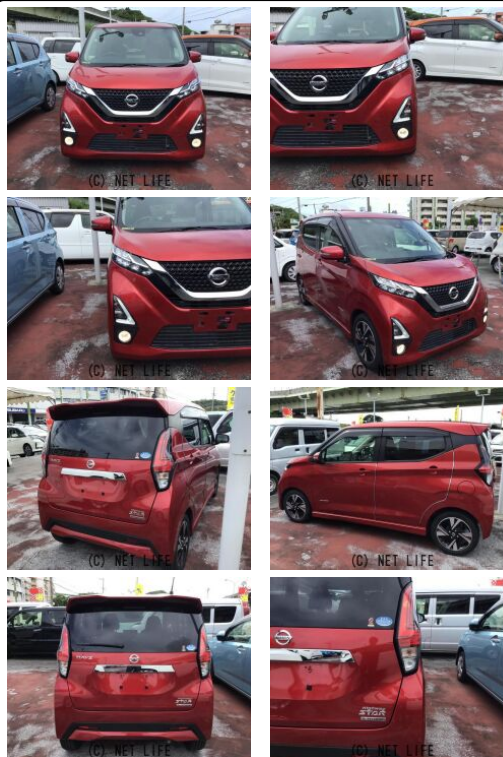

●特別低金利1.9%～！今だけ下取り査定強化中！

車名	日産 デイズ 660 ハイウェイスターGターボ		
本体価格(消費税込) 支払総額(税込)	113万円 (118万円)		
年式	2020年 (R2)		
走行距離	7.2万 km		
保証	保証付・12ヶ月・20千km		
法定整備	法定整備含		
色	スパークリングレッドM		
車検	検2年付	修復歴	無
リサイクル	リ済込	駆動方式	2WD
燃料	ガソリン	ミッション	CVTインパネ
ハンドル	右	乗車定員	4名
ドア	5D	車台番号	745

装備・内装・外装・安全装備

パワーステアリング・パワーウィンドウ・エアコン・キーレス・カメラ(バック/)・フルエアロ・ABS・エアバック(運転席/助手席/)

装備備考

●パワーステアリング●パワーウィンドウ●エアコン●キーレス●
ABS●運転席エアバッグ●助手席エアバッグ●バックカメラ●フルエアロ

ラッキー自動車商会のお問い合わせ

098-998-7788

※お問合せの際は、「クロスロード」を見た！とお伝えください。