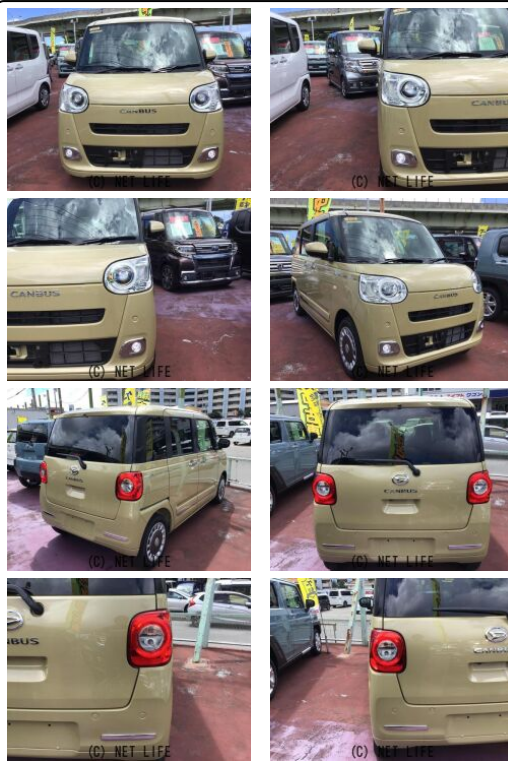

●特別低金利1.9%～！今だけ下取り査定強化中！

車名	ダイハツ ムーヴキャンバス 660 セオリー G		
本体価格(消費税込) 支払総額(税込)	<b>167.2万円 (178.5万円)</b>		
年式	2025年 (R7)		
走行距離	10 km		
保証	保証付・60ヶ月・20千km		
法定整備	法定整備含		
色	サンドベージュメタリック		
車検	検3年付	修復歴	無
リサイクル	リ済込	駆動方式	2WD
燃料	ガソリン	ミッション	CVTインパネ
ハンドル	右	乗車定員	4名
ドア	5D	車台番号	487

**装備・内装・外装・安全装備**

パワーステアリング・パワーウィンドウ・エアコン・キーレス・カメラ(バック)・  
ABS・エアバック(運転席/助手席/サイド)・

**装備備考**

9インチディスプレイオーディオ ドアバイザー フロアマット  
防錆処理込み

ラッキー自動車商会のお問い合わせ

**098-998-7788**

※お問合せの際は、「クロスロード」を見た！とお伝えください。

更新日 01月30日 16:38