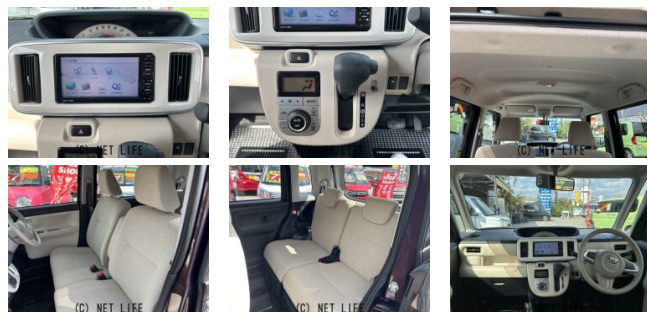

備考なし

車名	ダイハツ ムーヴキャンバス 660 X		
本体価格(消費税込) 支払総額(税込)	82.5万円 (92万円)		
年式	2016年 (H28)		
走行距離	7.8万 km		
保証	保証付・24ヶ月・距離無制限		
法定整備	法定整備含		
色	ブラウン		
車検	検2年付	修復歴	無
リサイクル	リ済込	駆動方式	2WD
燃料	ガソリン	ミッション	CVTインパネ
ハンドル	右	乗車定員	4名
ドア	5D	車台番号	664

#### 装備・内装・外装・安全装備

パワーステアリング・パワーウィンドウ・エアコン・キーレス・カメラ(バック)・  
ABS・エアバック(運転席/助手席)・

#### 装備備考

●パワーステアリング●パワーウィンドウ●エアコン●キーレス●  
ABS●運転席エアバッグ●助手席エアバッグ●バックカメラ●社  
外オーディオ●TV●ナビ●CVT●ecoアイドル●シートリフ...

アロハ・オートのお問い合わせ