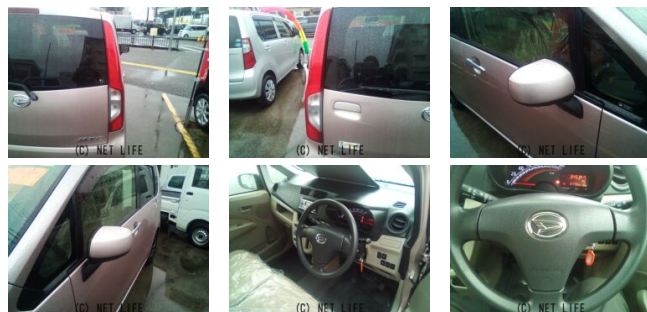

備考なし

車名	ダイハツ ムーヴ 660 L SA		
本体価格(消費税込) 支払総額(税込)	45万円 (54万円)		
年式	2013年 (H25)		
走行距離	6.8万 km		
保証	保証付・24ヶ月・30千km		
法定整備	法定整備含		
色	ライトピンク		
車検	検2年付	修復歴	無
リサイクル	リ済込	駆動方式	2WD
燃料	ガソリン	ミッション	CVTインパネ
ハンドル	右	乗車定員	4名
ドア	5D	車台番号	398

装備・内装・外装・安全装備

パワーステアリング・パワーウィンドウ・エアコン・光軸調整・プライバシーガラス
・電格ミラー・キーレス・集中ドアロック・ベンチシート・シートリフター・
アルミホイール(14)・ABS・横滑り防止装置・衝突被害軽減ブレーキ・
衝突安全ボディ・エアバック(運転席/助手席/)

装備備考

- パワーステアリング●パワーウィンドウ●エアコン●キーレス●
- ABS●運転席エアバッグ●助手席エアバッグ●CD●電格ミラー
- プライバシーガラス ●光軸調整●集中ドアロック●横滑り防止...