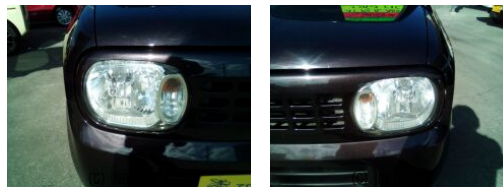

備考なし

| | | | |
|------------------------|---------------------|-------|---------|
| 車名 | スズキ アルトラパン 660 G | | |
| 本体価格(消費税込) 支払総額(税込) | 44万円 (53万円) | | |
| 年式 | 2014年 (H26) | | |
| 走行距離 | 8.5万 km | | |
| 保証 | 保証付・24ヶ月・30千km | | |
| 法定整備 | 法定整備含 | | |
| 色 | ダークブラウン | | |
| 車検 | 検2年付 | 修復歴 | 無 |
| リサイクル | リ済込 | 駆動方式 | 2WD |
| 燃料 | ガソリン | ミッション | 4ATインパネ |
| ハンドル | 右 | 乗車定員 | 4名 |
| ドア | 5D | 車台番号 | 731 |