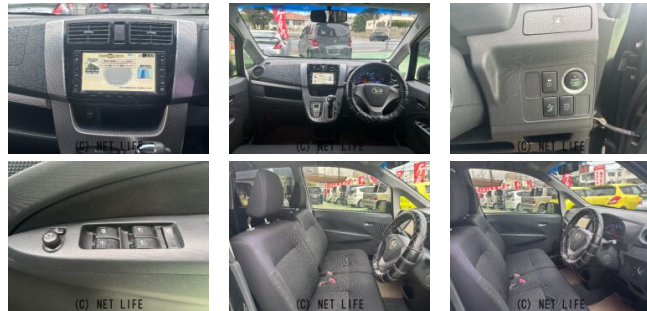

備考なし

車名	ダイハツ ムーヴ 660 カスタム X リミテ ッド SA		
本体価格(消費税込) 支払総額(税込)	<b>44万円 (49万円)</b>		
年式	2014年 前期 (H26)		
走行距離	7.9万 km		
保証	保証付・12ヶ月・20千km		
法定整備	法定整備含		
色	ブラックマイカメタリック		
車検	検2年付	修復歴	無
リサイクル	リ済込	駆動方式	2WD
燃料	ガソリン	ミッション	CVTインパネ
ハンドル	右	乗車定員	4名
ドア	5D	車台番号	528

**装備・内装・外装・安全装備**

パワーステアリング・パワーウィンドウ・エアコン・キーレス・カメラ(バック/)・フルエアロ・ABS・エアバック(運転席/助手席/)

**装備備考**

- パワーステアリング●パワーウィンドウ●エアコン●キーレス●
- ABS●運転席エアバッグ●助手席エアバッグ●CD●バックカメラ●フルエアロ

ていだおーとのお問い合わせ

**098-930-1138**

※お問合せの際は、「クロスロード」を見た！とお伝えください。