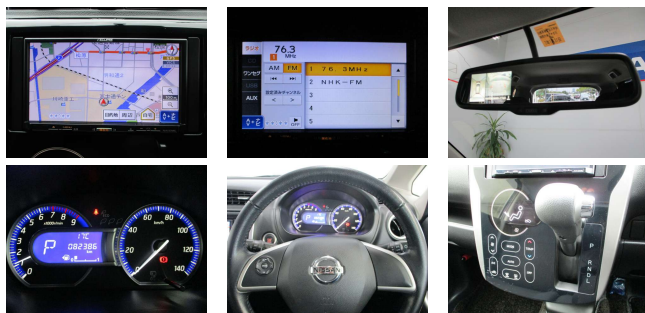

備考なし

NISSAN 琉球日産自動車

琉球日産自動車 中古車フェア

中古車 展示車両 全車種対象

決算SALE

2025.3.1日 ▶▶▶ 3.31日

決算車を大放し! この機会に是非ご購入ください!

琉球日産自動車 中古車フェア

中古車 展示車両 全車種対象

中古車 購入時値引券 **全30,000円**

この画像を提示で購入時3万円値引き!

琉球日産自動車株式会社 名護店のお問い合わせ

0980-52-2311

※お問合せの際は、「クロスロード」を見た!とお伝えください。

更新日 03月05日 13:44

<https://www.o-cross.net/car/nissan/S179/000616-1250221-N0001/>

| | | | |
|------------------------|----------------------------|-------|---------|
| 車名 | 日産 デイズ 660 ハイウェイスターGターボ | | |
| 本体価格(消費税込) 支払総額(税込) | 78万円 (82.4万円) | | |
| 年式 | 2014年 (H26) | | |
| 走行距離 | 8.2万 km | | |
| 保証 | 保証付 | | |
| 法定整備 | 法定整備含 | | |
| 色 | パールホワイト | | |
| 車検 | 無 | 修復歴 | 無 |
| リサイクル | リ済込 | 駆動方式 | 2WD |
| 燃料 | ガソリン | ミッション | CVTインパネ |
| ハンドル | 右 | 乗車定員 | 4名 |
| ドア | 5D | 車台番号 | 912 |

装備・内装・外装・安全装備

パワーステアリング・パワーウィンドウ・エアコン・キーレス・スマートキー・
 盗難防止装置・TV(ワンセグ)/ナビ(SDナビ他)・ベンチシート・
 カメラ(フロント/サイド/全周囲/バック)/アルミホイール・フルエアロ・ABS・
 横滑り防止装置・エアバック(運転席/)

装備備考

琉球日産自動車株式会社 名護店

沖縄県名護市大北4-23-17

営業時間: 09:00~18:00

定休日: 年中無休