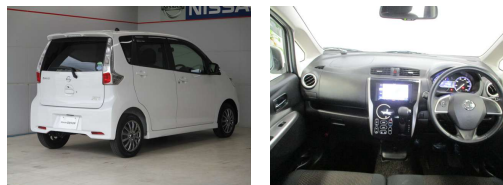

備考なし

NISSAN 琉球日産自動車

琉球日産自動車 中古車フェア

中古車 展示車両 全車種対象

決算SALE

2025.3.1日 ▶▶▶ 3.31日

決算車を大放し! この機会に是非ご購入ください!

琉球日産自動車 中古車フェア

中古車 展示車両 全車種対象

中古車 購入時値引券 **全30,000円**

この画像を提示で購入時3万円値引き!

琉球日産自動車株式会社 名護店のお問い合わせ

0980-52-2311

※お問合せの際は、「クロスロード」を見た!とお伝えください。

更新日 03月05日 13:44

<https://www.o-cross.net/car/nissan/S179/000616-1250221-N0001/>

| | | | |
|------------------------|----------------------------|-------|---------|
| 車名 | 日産 デイズ 660 ハイウェイスターGターボ | | |
| 本体価格(消費税込) 支払総額(税込) | 78万円 (82.4万円) | | |
| 年式 | 2014年 (H26) | | |
| 走行距離 | 8.2万 km | | |
| 保証 | 保証付 | | |
| 法定整備 | 法定整備含 | | |
| 色 | パールホワイト | | |
| 車検 | 無 | 修復歴 | 無 |
| リサイクル | リ済込 | 駆動方式 | 2WD |
| 燃料 | ガソリン | ミッション | CVTインパネ |
| ハンドル | 右 | 乗車定員 | 4名 |
| ドア | 5D | 車台番号 | 912 |