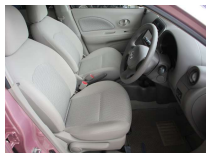

備考なし

琉球日産自動車

車名

日産 マーチ
1.2 X Vセレクション

本体価格(消費税込)
支払総額(税込)

49万円 (56.9万円)

年式

2014年 (H26)

走行距離

3.9万 km

保証

保証付

法定整備

法定整備含

色

ピンクパール

車検

検R7/2

修復歴

無

リサイクル

リ済込

駆動方式

2WD

燃料

ガソリン

ミッション

CVTフロア

ハンドル

右

乗車定員

5名

ドア

5D

車台番号

954

装備・内装・外装・安全装備

パワーステアリング・パワーウィンドウ・エアコン・キーレス・スマートキー・
盗難防止装置・TV(フルセグ)/ナビ(メモリーナビ他)・カメラ(バック)/ABS・
アイドリングストップ・エアバック(運転席/)

装備備考

琉球日産自動車株式会社 名護店のお問い合わせ

0980-52-2311

※お問合せの際は、「クロスロード」を見た！とお伝えください。

更新日 06月06日 11:54

<https://www.o-cross.net/car/nissan/S023/000616-1240531-N0004/>

琉球日産自動車株式会社 名護店

沖縄県名護市大北4-23-17

営業時間: 09:00~18:00

定休日: 年中無休