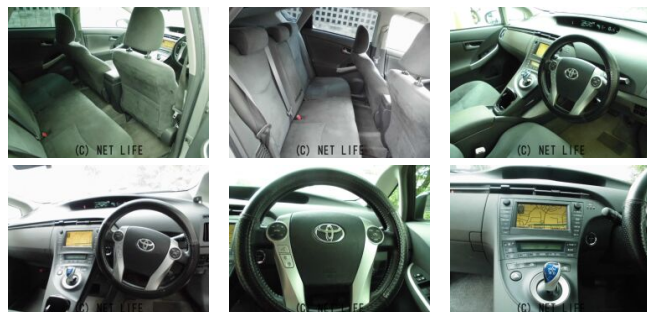

ローンのご利用も可能です。お問い合わせお待ちしております。3/15までラビットの販売キャンペーン ※3月中登録ができる方が対象になります※

車名	トヨタ プリウス 1.8 G ツーリングセレクション		
本体価格(消費税込) 支払総額(税込)	42万円 (45万円)		
年式	2010年 前期 (H22)		
走行距離	13.2万 km		
保証	保証無		
法定整備	法定整備無		
色	シルバー		
車検	検R7/7	修復歴	無
リサイクル	リ済込	駆動方式	2WD
燃料	ハイブリッド	ミッション	CVTインパネ
ハンドル	右	乗車定員	5名
ドア	5D	車台番号	662

#### 装備・内装・外装・安全装備

パワーステアリング・パワーウィンドウ・エアコン・ETC・キーレス・TV(ワンセグ)/ナビ(SD ナビ他)・カメラ(バック)/アルミホイール・フルエアロ・ABS・エアバック(運転席/助手席/サイド)・

#### 装備備考

●パワーステアリング●パワーウィンドウ●エアコン●ETC●キーレス●ABS●運転席エアバッグ●助手席エアバッグ●サイドエアバッグ●CD●ミュージック接続可●バックカメラ●フルエアロ...

ラビット沖縄北谷店のお問い合わせ

**098-921-7727**

※お問合せの際は、「クロスロード」を見た！とお伝えください。

更新日 03月08日 18:13

<https://www.o-cross.net/car/toyota/S122/000484-1250308-N0001/>