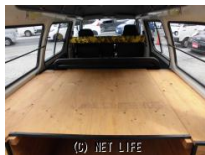

ぜひご来店くださいね~!!お待ちしております。

車名

トヨタ ライトエースバン
★懐かしい平成一桁のライトエ
ースバン★ローダウン★ウッド...

本体価格(消費税込)
支払総額(税込)

120万円 (125万円)

年式

1994年 (H6)

走行距離