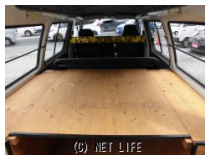

ぜひご来店くださいね~!!お待ちしております。

車名

トヨタ ライトエースバン
★懐かしい平成一桁のライトエ
ースバン★ローダウン★ウッド...

本体価格(消費税込)
支払総額(税込)

105万円 (110万円)

年式

1994年 (H6)

走行距離