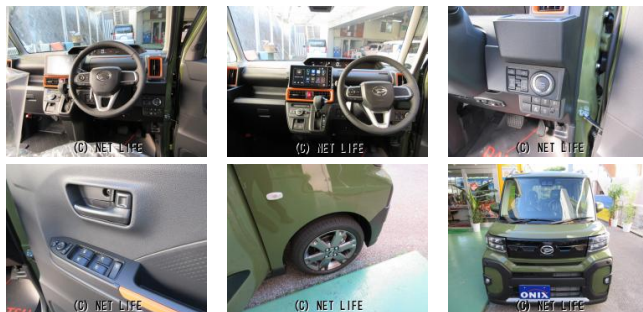

10年乗れる新車ダイハツ タントファンクロースターボに純正ナビ地デジTV&バックモニター&前後ドライブレコーダー付いて 毎月定額 20.800円 で購入できます。超低金利1.9%最長120回払いが出来ます。毎月定額で低額なお支払いで日々...

車名	ダイハツ タント ファンクロースターボ(新車) 純正ナビ地デジ&バックモニ...		
本体価格(消費税込) 支払総額(税込)	190.3万円 (227.8万円)		
年式	2024年 (R6)		
走行距離	未走行		
保証	保証付・60ヶ月・100km		
法定整備	法定整備含		
色	カーキM		
車検	検3年付	修復歴	無
リサイクル	リ済込	駆動方式	2WD
燃料	ガソリン	ミッション	CVTインパネ
ハンドル	右	乗車定員	4名
ドア	5D	車台番号	321

装備・内装・外装・安全装備

パワーステアリング・パワーウィンドウ・エアコン・オートライト・LEDライト・
フォグランプ・キーフリースタート・スライドドア(両側電動)・アルミホイール(15)・
ABS・エアバック(運転席)・

装備備考

●衝突支援システムSAIII●オートハイビーム●電動サイドブ
レーキ●ヒルホールドシステム●エマージェンシーストップシグナ
ル●コーナーセンサー前後各2個●プッシュボタンスタート●車速感...