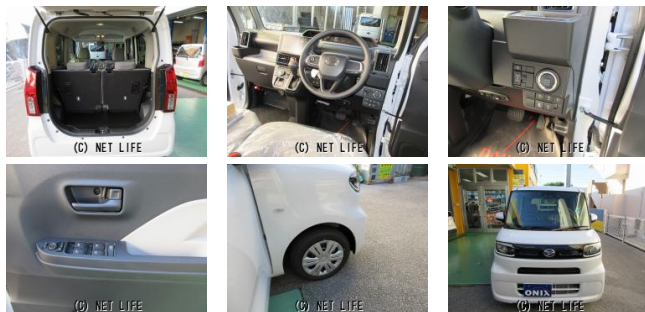

10年乗れる新車ダイハツタントXに純正ナビ地デジ&バックモニター前後ドライブレコーダー(ナビ連動) 毎月定額 18,100円 で購入できます。超低金利1.9%
%最長120回払いが出来ます。毎月定額で低額なお支払いで日々の生活にゆとりが生...

ブルーウェーブ小禄バイパスのお問い合わせ

0120-870-509

※お問合せの際は、「クロスロード」を見た！とお伝えください。

更新日 11月11日 16:30

<https://www.o-cross.net/car/daihatsu/S006/000233-1241111-N0002/>

車名	ダイハツ タント X (新車)純正ナビ地デジ&バックモニター&前後ドライブ...		
本体価格(消費税込) 支払総額(税込)	161.7万円 (198.2万円)		
年式	2024年 (R6)		
走行距離	未走行		
保証	保証付・60ヶ月・100km		
法定整備	法定整備含		
色	パールホワイトII		
車検	検3年付	修復歴	無
リサイクル	リ済込	駆動方式	2WD
燃料	ガソリン	ミッション	CVTインパネ
ハンドル	右	乗車定員	4名
ドア	5D	車台番号	666