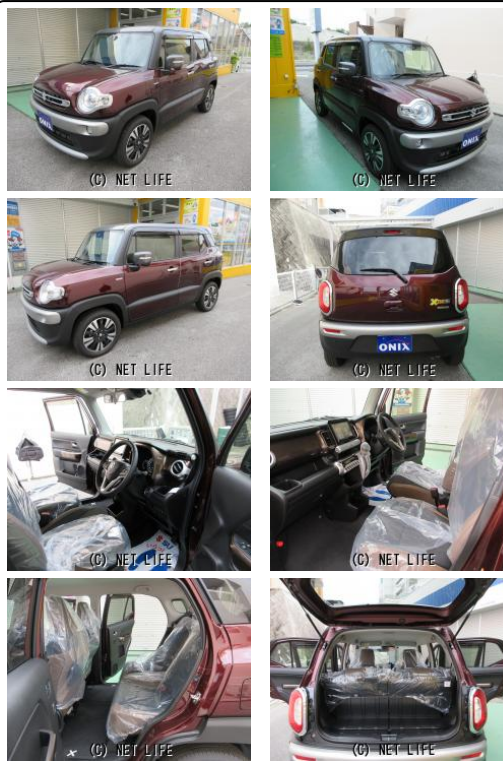

10年乗れる新車スズキクロスビーハイブリッドXナビpkgに純正ナビ地デジ&カメラPKが付いて 毎月定額 25,600円で購入できます。超低金利1.9%最長120回払いが出来ます。毎月定額で低額なお支払いで日々の生活にゆとりが生まれます...

| | | | |
|------------------------|---------------------------------------------|-------|-----|
| 車名 | スズキ クロスビー ハイブリッド MZ(新車) 純正ナビ地デジ&カメラPK | | |
| 本体価格(消費税込) 支払総額(税込) | 228.3万円 (280.2万円) | | |
| 年式 | 2024年 (R6) | | |
| 走行距離 | 未走行 | | |
| 保証 | 保証付・60ヶ月・100km | | |
| 法定整備 | 法定整備含 | | |
| 色 | ブラウンM | | |
| 車検 | 検3年付 | 修復歴 | 無 |
| リサイクル | リ済込 | 駆動方式 | 2WD |
| 燃料 | ガソリン | ミッション | AT |
| ハンドル | 右 | 乗車定員 | 5名 |
| ドア | 5D | 車台番号 | 562 |

装備・内装・外装・安全装備

パワーステアリング・パワーウィンドウ・エアコン・オートライト・LEDライト・
フォグランプ・電格ミラー・キーフリースタート・アルミホイール(16)・ABS・
エアバック(運転席/)

装備備考

●デュアルカメラブレーキサポート●ヒルホールドシステム●エマ
ージェンシーストップシグナル●コーナーセンサー前後各2個●オ
ートハイビーム●プッシュボタンスタート●パワードアロック●ヘッ...