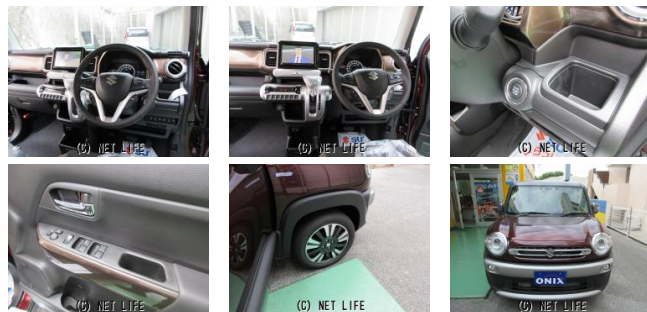

10年乗れる新車スズキクロスビーハイブリッドXナビpkgに純正ナビ地デジ&カメラPKが付いて 毎月定額 25,600円で購入できます。超低金利1.9%最長120回払いが出来ます。毎月定額で低額なお支払いで日々の生活にゆとりが生まれます...

| | | | |
|------------------------|---------------------------------------------|-------|-----|
| 車名 | スズキ クロスビー ハイブリッド MZ(新車) 純正ナビ地デジ&カメラPK | | |
| 本体価格(消費税込) 支払総額(税込) | 228.3万円 (280.2万円) | | |
| 年式 | 2024年 (R6) | | |
| 走行距離 | 未走行 | | |
| 保証 | 保証付・60ヶ月・100km | | |
| 法定整備 | 法定整備含 | | |
| 色 | ブラウンM | | |
| 車検 | 検3年付 | 修復歴 | 無 |
| リサイクル | リ済込 | 駆動方式 | 2WD |
| 燃料 | ガソリン | ミッション | AT |
| ハンドル | 右 | 乗車定員 | 5名 |
| ドア | 5D | 車台番号 | 562 |

装備・内装・外装・安全装備

パワーステアリング・パワーウィンドウ・エアコン・オートライト・LEDライト・
フォグランプ・電格ミラー・キーフリースタート・アルミホイール(16)・ABS・
エアバック(運転席/)

装備備考

●デュアルカメラブレーキサポート●ヒルホールドシステム●エマ
ージェンシーストップシグナル●コーナーセンサー前後各2個●オ
ートハイビーム●プッシュボタンスタート●パワードアロック●ヘッ...