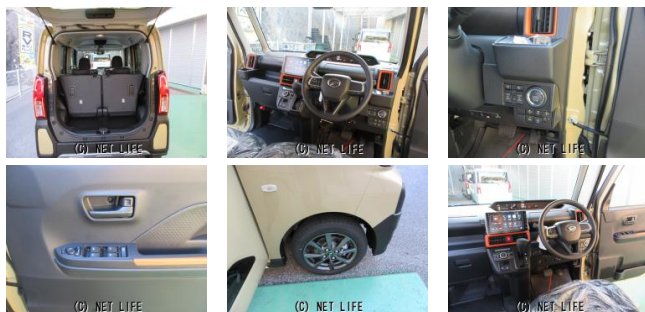

10年乗れる新車ダイハツ タントファンクロス純正ナビ地デジ&バックモニター&前後ドライブレコーダー(ナビ連動)が付いて 毎月定額 20,000円 で購入できます。超低金利1.9%最長120回払いが出来ます。毎月定額で低額なお支払いで日...

車名	ダイハツ タント ファンクロス (新車)純正 ナビチデジ地&バックモニター...		
本体価格(消費税込) 支払総額(税込)	180.9万円 (218.5万円)		
年式	2024年 (R6)		
走行距離	未走行		
保証	保証付・60ヶ月・100km		
法定整備	法定整備含		
色	サンドベージュ		
車検	検3年付	修復歴	無
リサイクル	リ済込	駆動方式	2WD
燃料	ガソリン	ミッション	CVTインパネ
ハンドル	右	乗車定員	4名
ドア	5D	車台番号	886

装備・内装・外装・安全装備

パワーステアリング・パワーウィンドウ・エアコン・オートライト・LEDライト・
フォグランプ・キーフリースタート・スライドドア(両側電動)・アルミホイール(14)・
ABS・エアバック(運転席/)

装備備考

●衝突支援システムSAIII●ヒルホールドシステム●エマージ
エンシーストップシグナル●コーナーセンサー前後各2個●電動サ
イドブレーキ●オートハイビーム●プッシュボタンスタート●車速感...