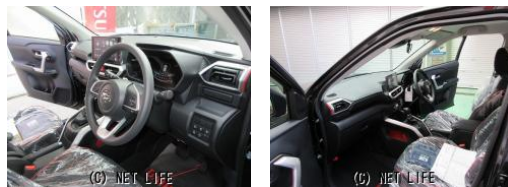

10年乗れる新車ダイハツロッキー1.2Xに純正ナビ地デジ&バックモニター&前後
 ドライブレコーダ(ナビ連動)付いて 毎月定額 21,200円 で購入できます。
 超低金利1.9%最長120回払いが出来ます。毎月定額で低額なお支払いで日々の生...

車名	ダイハツ ロッキー 1.2X純正ナビ地デジ&バックモニター&前後ドライブレコ...		
本体価格(消費税込) 支払総額(税込)	182万円 (232万円)		
年式	2024年 (R6)		
走行距離	未走行		
保証	保証付・60ヶ月・100千km		
法定整備	法定整備含		
色	ブラックマイカ		
車検	検3年付	修復歴	無
リサイクル	リ済込	駆動方式	2WD
燃料	ガソリン	ミッション	CVTインパネ
ハンドル	右	乗車定員	5名
ドア	5D	車台番号	978

装備・内装・外装・安全装備

パワーステアリング・パワーウィンドウ・エアコン・オートライト・LEDライト・
 キーフリースタート・アルミホイール(16)・ABS・エアバック(運転席/)

装備備考

●衝突支援システムSAIII●ヒルホールドシステム●エマージ
 エンシーストップシグナル●コーナーセンサー前後各2個●オート
 ハイビーム●電動サイドブレーキ●プッシュボタンスタート●車速感...

ブルーウェーブ小禄バイパスのお問い合わせ