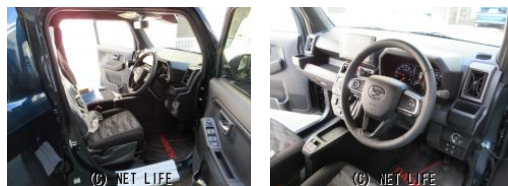

10年乗れる新車ダイハツ タフトGターボダーククロムベンチャーに純正ナビ地デジ
前後ドラレコが付いて毎月月定額 18.600円 で購入できます。超低金利1.9
%最長120回払いが出来ます。毎月定額で低額なお支払いで日々の生活にゆとりが生...

車名	ダイハツ タフト Gターボダーククロムベンチャー(新車) 純正ナビ地デジ&...		
本体価格(消費税込) 支払総額(税込)	167.7万円 (204万円)		
年式	2024年 (R6)		
走行距離	未走行		
保証	保証付・60ヶ月・100km		
法定整備	法定整備含		
色	レーザーブルーM		
車検	検3年付	修復歴	無
リサイクル	リ済込	駆動方式	2WD
燃料	ガソリン	ミッション	CVTインパネ
ハンドル	右	乗車定員	4名
ドア	5D	車台番号	189

装備・内装・外装・安全装備

パワーステアリング・パワーウィンドウ・エアコン・オートライト・LEDライト・
フォグランプ・キーフリースタート・アルミホイール(14)・ABS・
エアバック(運転席/)

装備備考

●衝突支援システムSAIII●ヒルホールドシステム●エマーエ
ジェンシーストップシグナル●コーナーセンサー前後各2個●電動
サイドブレーキ●オートハイビーム●プッシュボタンスタート●車速...

ブルーウェーブ小禄バイパスのお問い合わせ