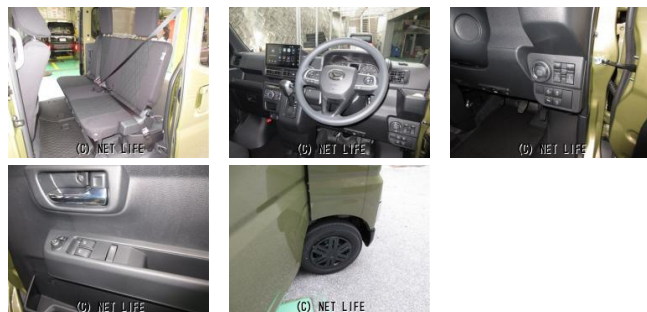

10年乗れる新車アトレーRSに純正ナビ地デジ&バックモニター&前後ドライブレコーダー(ナビ連動)が付いて毎月定額18.500円で購入出来ます。超低金利1.9%で頭金0円ボーナス0円最長120回払いが出来ます。毎月定額で低額なお支払いで...

ブルーウェーブ小禄バイパスのお問い合わせ

**0120-870-509**

※お問合せの際は、「クロスロード」を見た！とお伝えください。

更新日 04月16日 15:31

<https://www.o-cross.net/car/daihatsu/S001/000233-1230312-N0001/>

車名	ダイハツ アトレー RS新車 純正ナビ地デジ&バックモニター&前後ドライブレ...		
本体価格(消費税込) 支払総額(税込)	<b>167.2万円 (202.3万円)</b>		
年式	2023年 (R5)		
走行距離	未走行		
保証	保証付・60ヶ月・100km		
法定整備	法定整備含		
色	カーキメタリック		
車検	検2年付	修復歴	無
リサイクル	リ済込	駆動方式	2WD
燃料	ガソリン	ミッション	AT
ハンドル	右	乗車定員	4名
ドア	5D	車台番号	969

#### 装備・内装・外装・安全装備

パワーステアリング・パワーウィンドウ・エアコン・LEDライト・ウインカーミラー  
・フォグランプ・スライドドア(両側電動)・ABS・エアバック(運転席/)