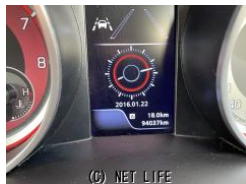

備考なし

車名

スズキ スイフト
セーフティーパッケージ 6速
マニュアル

本体価格(消費税込)
支払総額(税込)

131万円 (139万円)

年式

2019年 (R1)

走行距離