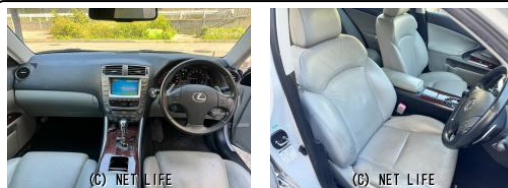

ヤード保管中の為、ご来店の際はご連絡くださいませ!その他ご希望があれば別途費用でガラスコーティング施工できます!

Garage House OHANAのお問い合わせ

098-879-4098

※お問合せの際は、「クロスロード」を見た!とお伝えください。

更新日 12月17日 15:20

<https://www.o-cross.net/car/lexus/S003/000146-1240414-N0001/>

車名	レクサス IS IS250 バージョンL		
本体価格(消費税込) 支払総額(税込)	59万円 (68万円)		
年式	2005年 (H17)		
走行距離	11.3万 km		
保証	保証無		
法定整備	法定整備含		
色	ホワイトパール		
車検	検R7/3	修復歴	無
リサイクル	リ済込	駆動方式	2WD
燃料	ガソリン	ミッション	AT
ハンドル	右	乗車定員	5名
ドア	4D	車台番号	199

装備・内装・外装・安全装備

パワーステアリング・パワーウィンドウ・エアコン・HID・ETC・電格ミラー・
プッシュスタート・本革シート・シートヒーター・パワーシート・カメラ(バック)・
アルミホイール(20)・ローダウン・ABS・エアバック(運転席/)

装備備考

●納車前整備付

Garage House OHANA

沖縄県西原町翁長530-1

営業時間: 月-日 08:00~20:00

定休日: なし