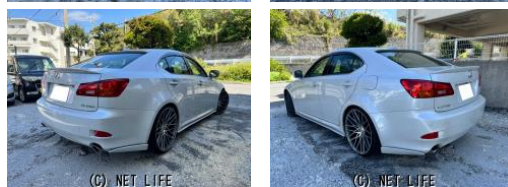

ヤード保管中の為、ご来店の際はご連絡くださいませ!その他ご希望があれば別途費用でガラスコーティング施工できます!

Garage House OHANAのお問い合わせ

098-879-4098

※お問合せの際は、「クロスロード」を見た!とお伝えください。

更新日 12月17日 15:20

<https://www.o-cross.net/car/lexus/S003/000146-1240414-N0001/>

車名	レクサス IS IS250 バージョンL		
本体価格(消費税込) 支払総額(税込)	59万円 (68万円)		
年式	2005年 (H17)		
走行距離	11.3万 km		
保証	保証無		
法定整備	法定整備含		
色	ホワイトパール		
車検	検R7/3	修復歴	無
リサイクル	リ済込	駆動方式	2WD
燃料	ガソリン	ミッション	AT
ハンドル	右	乗車定員	5名
ドア	4D	車台番号	199