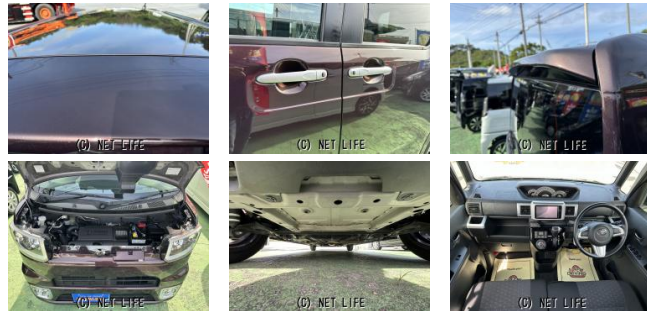

購入特典:エンジンオイル・フィルター・オートマオイル・バッテリー・ワイパーゴム・サビ止めなど

車名	トヨタ ピクシスメガ Gターボ SAIII 純正ナビTVフルセグ バックカメラ...		
本体価格(消費税込) 支払総額(税込)	<b>116万円 (119万円)</b>		
年式	2019年 (R1)		
走行距離	4.8万 km		
保証	保証付・12ヶ月・距離無制限		
法定整備	法定整備含		
色	ダークブラウン		
車検	検2年付	修復歴	有
リサイクル	リ済込	駆動方式	2WD
燃料	ガソリン	ミッション	CVTインパネ
ハンドル	右	乗車定員	4名
ドア	5D	車台番号	515