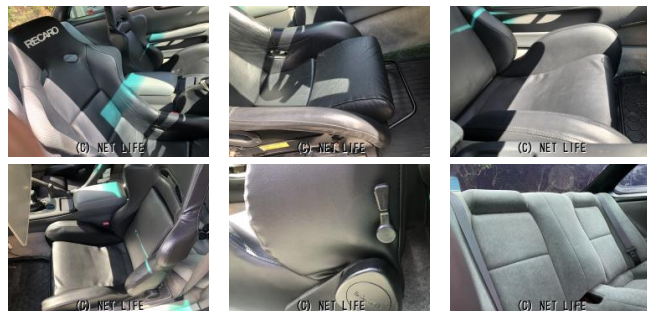

本土仕入れ ソアラ2.5GTツインターボL ギャレットGT40タービン ゲトラ  
 グ6速 ステンエキマニ ウェストゲート マフラー インジェクター IN.EX2  
 72カム インタークーラー v-pro3.24 AVC-R デフ ツインプレ...

車名	トヨタ ソアラ 2.5GTツインターボL ゲ トラグ6速 タービン		
本体価格(消費税込) 支払総額(税込)	ASK (---)		
年式	1992年 (H4)		
走行距離	13万 km		
保証	保証無		
法定整備	法定整備無		
色	黒		
車検	検R7/9	修復歴	有
リサイクル	リ済込	駆動方式	2WD
燃料	ガソリン	ミッション	MT
ハンドル	右	乗車定員	5名
ドア	2D	車台番号	101