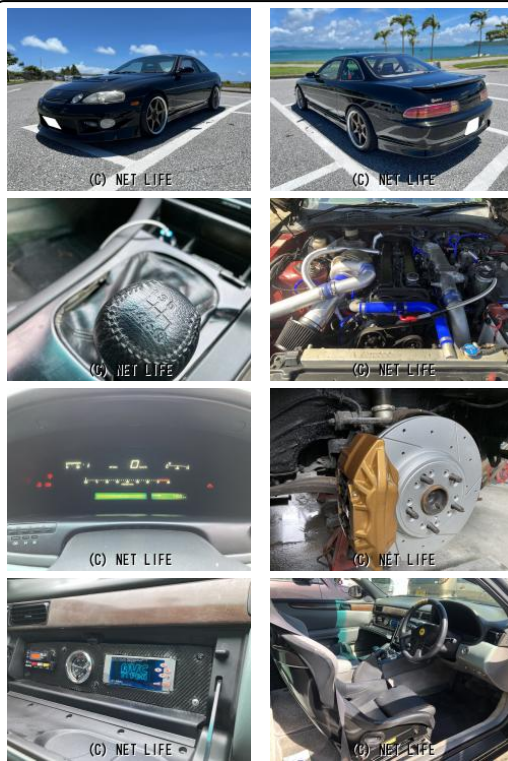

本土仕入れ ソアラ2.5GTツインターボL ギャレットGT40タービン ゲトラ  
 グ6速 ステンエキマニ ウェストゲート マフラー インジェクター IN.EX2  
 72カム インタークーラー v-pro3.24 AVC-R デフ ツインプレ...

車名	トヨタ ソアラ 2.5GTツインターボL ゲ トラグ6速 タービン		
本体価格(消費税込) 支払総額(税込)	ASK (---)		
年式	1992年 (H4)		
走行距離	13万 km		
保証	保証無		
法定整備	法定整備無		
色	黒		
車検	検R7/9	修復歴	有
リサイクル	リ済込	駆動方式	2WD
燃料	ガソリン	ミッション	MT
ハンドル	右	乗車定員	5名
ドア	2D	車台番号	101

**装備・内装・外装・安全装備**

パワーステアリング・パワーウィンドウ・エアコン・LEDライト・フォグランプ・  
 電格ミラー・集中ドアロック・アルミホイール・

**装備備考**

●改多数●DVD

共生自動車のお問い合わせ

**098-932-8335 / 090-5722-7088**

※お問合せの際は、「クロスロード」を見た！とお伝えください。

更新日 11月17日 08:05