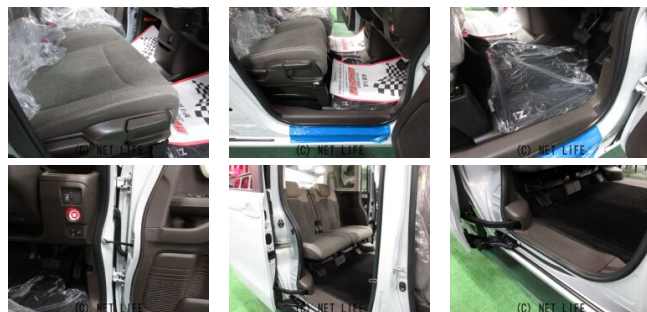

人気の後期モデルの禁煙車の内外上物入荷! モダンなライトブラウンの後期インテリアは1人で乗っていたかと思われ、セカンドシート他ほとんど使用感が無いですよ! プレミアムサンライトホワイトパール(水色パールホワイト)のオシャレの外装も、ガラ...

車名	ホンダ N-BOX 660 L・ナビ・フルセグ・ バックカメラ・LEDライト・...		
本体価格(消費税込) 支払総額(税込)	ASK (---)		
年式	2022年 (R4)		
走行距離	7.4万 km		
保証	保証付・3ヶ月・5千km		
法定整備	法定整備含		
色	パールホワイト		
車検	検2年付	修復歴	無
リサイクル	リ済込	駆動方式	2WD
燃料	ガソリン	ミッション	CVTインパネ
ハンドル	右	乗車定員	4名
ドア	5D	車台番号	345

装備・内装・外装・安全装備

パワーステアリング・パワーウィンドウ・エアコン・オートライト・LEDライト・ウインカーミラー・プライバシーガラス・電格ミラー・キーレス・スマートキー・キーフリースタート・プッシュスタート・集中ドアロック・盗難防止装置・TV(フルセグ/)・ナビ(SD ナビ他)・ベンチシート・シートヒーター・シートリフター・カメラ(バック/)・ABS・横滑り防止装置・衝突被害軽減ブレーキ・衝突安全ボディ・アイドリングストップ・エアバック(運転席/助手席/サイド/)