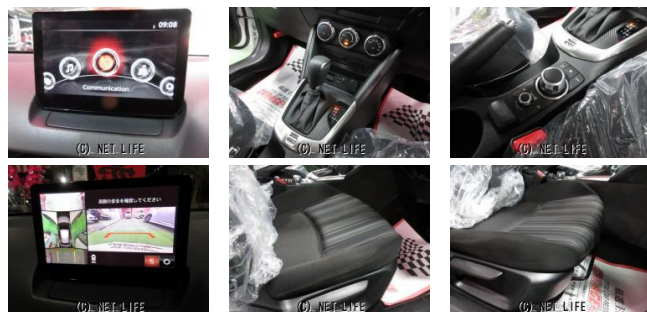

2025！新入学・新社会人応援セール目玉車！！現行モデルのコンパクトカー、当店営業スタッフ全員中古自動車査定士、グー鑑定、日本自動車鑑定協会鑑定士高評価のおススメの1台入荷いたしました！純正ナビ&フルセグTV・DVD・Blueto...

車名	マツダ MAZDA2 1.5S スマートエディション ン・純正ナビ&フルセグ・3...		
本体価格(消費税込) 支払総額(税込)	ASK (---)		
年式	2022年 (R4)		
走行距離	4.4万 km		
保証	保証付・3ヶ月・5千km		
法定整備	法定整備含		
色	パールホワイト		
車検	検2年付	修復歴	無
リサイクル	リ済込	駆動方式	2WD
燃料	ガソリン	ミッション	AT
ハンドル	右	乗車定員	5名
ドア	5D	車台番号	915

#### 装備・内装・外装・安全装備

パワーステアリング・パワーウィンドウ・エアコン・LEDライト・ETC・電格ミラー  
・キーレス・スマートキー・プッシュスタート・盗難防止装置・TV(フルセグ/)  
ナビ(SD ナビ他)・シートリフター・カメラ(全周囲/)・ABS・横滑り防止装置・  
衝突被害軽減ブレーキ・衝突安全ボディ・クルーズコントロール・  
アイドリングストップ・エアバック(運転席/)