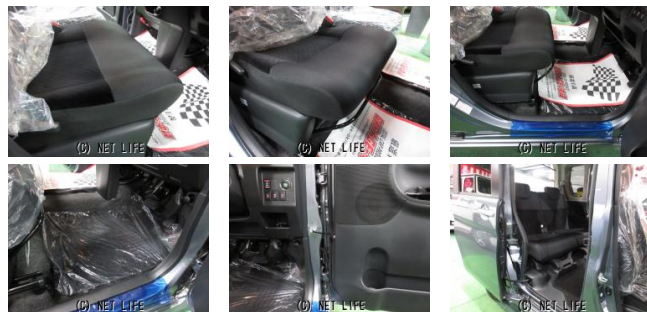

後期モデルの走行少ない禁煙車の屋根下保管車、ディーラー様より入荷! 気になる加修も、トランクフロア、右リヤインナー先修正ヒズミレベルの本土ディーラー検査員、当店営業スタッフ全員中古自動車査定士、グー鑑定

車名	ダイハツ タント カスタムXスマートセレ・ナビ &フルセグ・LEDライト・パ...		
本体価格(消費税込) 支払総額(税込)	79万円 (85万円)		
年式	2014年 (H26)		
走行距離	5.1万 km		
保証	保証付・3ヶ月・5千km		
法定整備	法定整備含		
色	タングステングレー		
車検	検2年付	修復歴	有
リサイクル	リ済込	駆動方式	2WD
燃料	ガソリン	ミッション	AT
ハンドル	右	乗車定員	4名
ドア	5D	車台番号	628

装備・内装・外装・安全装備

パワーステアリング・パワーウィンドウ・エアコン・LEDライト・ETC・
 フォグランプ・キーレス・スマートキー・キーフリースタート・プッシュスタート・
 集中ドアロック・盗難防止装置・TV(フルセグ/)・ナビ(メモリーナビ他)・
 シートリフター・スライドドア(片側電動)・リアスポイラー・ABS・横滑り防止装置
 ・衝突被害軽減ブレーキ・衝突安全ボディ・アイドリングストップ・
 エアバック(運転席/)

装備備考

- スマートキー●最高出力 52ps(38kW)/6800rp
- m●最大トルク 6.1kg・m(60N・m)/5200rpm
- 燃料タンク容量 30リットル●JC08モード燃費 28.0...

GARAGE-沖縄 琉大前本店のお問い合わせ

098-942-3021

※お問合せの際は、「クロスロード」を見た!とお伝えください。

更新日 11月24日 12:47

<https://www.o-cross.net/car/daihatsu/S006/000033-1241123-N0002/>