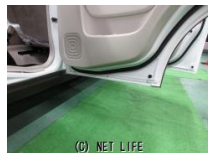

初代から根強い人気のラパンの3代目、高年式の実走22,160km入荷いたしました!
ナビ&Bluetooth・バックカメラ・LEDライト・デュアル
センサーブレーキサポート(自動ブレーキ)他、シンプルで使いやすく、かわいらしい...

車名	スズキ アルトラパン 660Type L・ナビ&Bluetooth・バックカメラ...		
本体価格(消費税込) 支払総額(税込)	115万円 (119万円)		
年式	2022年 (R4)		
走行距離	2.2万 km		
保証	保証付・3ヶ月・5千km		
法定整備	法定整備含		
色	パールホホワイト		
車検	検R8/7	修復歴	無
リサイクル	リ済込	駆動方式	2WD
燃料	ガソリン	ミッション	AT
ハンドル	右	乗車定員	4名
ドア	5D	車台番号	931

装備・内装・外装・安全装備

パワーステアリング・パワーウィンドウ・エアコン・LEDライト・ETC・電格ミラー
・キーレス・スマートキー・キーフリースタート・プッシュスタート・
カメラ(バック)・ABS・横滑り防止装置・衝突被害軽減ブレーキ・衝突安全ボディ・
アイドリングストップ・エアバック(運転席)・

装備備考

●レーダーブレーキサポート●最高出力 52ps(38kW)/
6500rpm●最大トルク 6.4kg・m(63N・m)/4
000rpm●燃料タンク容量 27リットル●JC08モード平...

GARAGE-沖縄 琉大前本店のお問い合わせ

098-942-3021

※お問合せの際は、「クロスロード」を見た!とお伝えください。

更新日 11月12日 20:20

<https://www.o-cross.net/car/suzuki/S002/000033-1241112-N0005/>