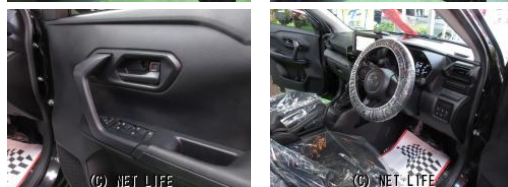

現行モデルの希少ブラックカラー、当店営業スタッフ全員中古自動車査定士、グー鑑定、日本自動車鑑定協会鑑定士高評価のおススメの1台入荷いたしました! イクリプスナビ&Bluetooth・バックカメラ・LEDヘッドライト・マルチインフォメー...

GARAGE-沖縄 琉大前本店のお問い合わせ

098-942-3021

※お問合せの際は、「クロスロード」を見た!とお伝えください。

更新日 11月10日 10:11

<https://www.o-cross.net/car/daihatsu/S040/000033-1241110-N0003/>

車名	ダイハツ ロッキー 1.2TypeL・ナビ&Bluetooth・LEDライ...		
本体価格(消費税込) 支払総額(税込)	169万円 (179万円)		
年式	2022年 (R4)		
走行距離	3.7万 km		
保証	保証付・3ヶ月・5千km		
法定整備	法定整備含		
色	ブラックM		
車検	検2年付	修復歴	無
リサイクル	リ済込	駆動方式	2WD
燃料	ガソリン	ミッション	AT
ハンドル	右	乗車定員	5名
ドア	5D	車台番号	251