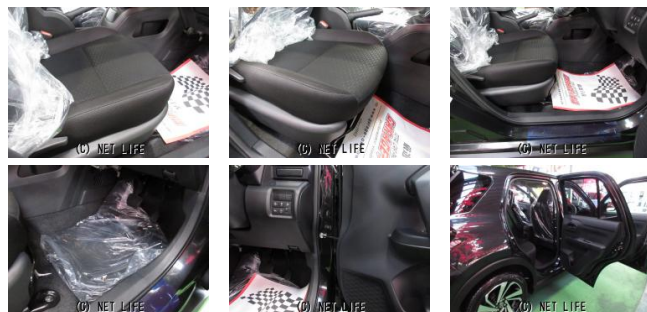

現行モデルの希少ブラックカラー、当店営業スタッフ全員中古自動車査定士、グー鑑定、日本自動車鑑定協会鑑定士高評価のおススメの1台入荷いたしました! イクリプスナビ&Bluetooth・バックカメラ・LEDヘッドライト・マルチインフォメー...

GARAGE-沖縄 琉大前本店のお問い合わせ

098-942-3021

※お問合せの際は、「クロスロード」を見た!とお伝えください。

更新日 11月10日 10:11

<https://www.o-cross.net/car/daihatsu/S040/000033-1241110-N0003/>

車名	ダイハツ ロッキー 1.2TypeL・ナビ&Bluetooth・LEDライ...		
本体価格(消費税込) 支払総額(税込)	169万円 (179万円)		
年式	2022年 (R4)		
走行距離	3.7万 km		
保証	保証付・3ヶ月・5千km		
法定整備	法定整備含		
色	ブラックM		
車検	検2年付	修復歴	無
リサイクル	リ済込	駆動方式	2WD
燃料	ガソリン	ミッション	AT
ハンドル	右	乗車定員	5名
ドア	5D	車台番号	251