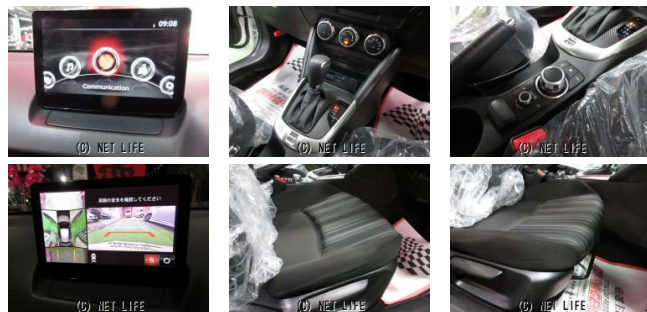

現行モデルのコンパクトカー、当店営業スタッフ全員中古自動車査定士、グー鑑定、日本自動車鑑定協会鑑定士高評価のおススメの1台入荷いたしました! 純正ナビ&フルセグTV・DVD・Bluetooth・360°ビューモニター・アダプティブLE...

車名	マツダ MAZDA2 1.5S スマートエディション ン・純正ナビ&フルセグ・3...		
本体価格(消費税込) 支払総額(税込)	129万円 (139万円)		
年式	2022年 (R4)		
走行距離	4.2万 km		
保証	保証付・3ヶ月・5千km		
法定整備	法定整備含		
色	パールホホワイト		
車検	検2年付	修復歴	無
リサイクル	リ済込	駆動方式	2WD
燃料	ガソリン	ミッション	AT
ハンドル	右	乗車定員	5名
ドア	5D	車台番号	851

装備・内装・外装・安全装備

パワーステアリング・パワーウィンドウ・エアコン・LEDライト・ETC・電格ミラー
・キーレス・スマートキー・プッシュスタート・盗難防止装置・TV(フルセグ/)
ナビ(メモリーナビ他)・シートリフター・カメラ(全周囲/)
ABS・横滑り防止装置・衝突被害軽減ブレーキ・衝突安全ボディ・クルーズコントロール・
アイドリングストップ・エアバック(運転席/)

装備備考

●最高出力110ps(81kW)/6000rpm●最大トルク
14.4kg・m(141N・m)/4000rpm●燃料タンク
容量44リットル●JC08モード燃費20.8km/リットル●...