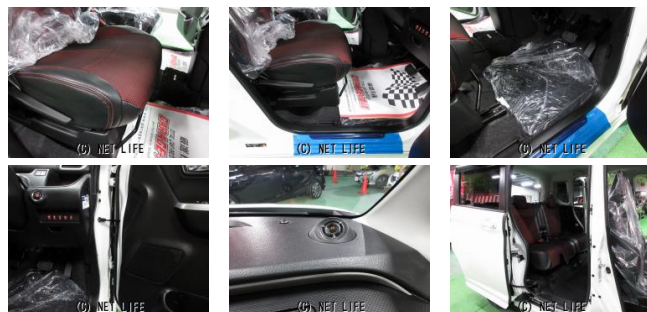

本土ディーラー様より、禁煙車の実走24,410kmの上級グレード、ハイブリッド車入荷いたしました! 気になる加修も、リヤトランクフロア修正、右リヤロッカーパネル下部少へコミレベルの、本土ディーラー検査員、当店営業スタッフ全員中古自動車

車名	スズキ ソリオ ハイブリッド1.2MV・8イン チナビ&フルセグ・ドラレコ...		
本体価格(消費税込) 支払総額(税込)	<b>139万円 (149万円)</b>		
年式	2016年 (H28)		
走行距離	2.5万 km		
保証	保証付・3ヶ月・5千km		
法定整備	法定整備含		
色	パールホホワイト		
車検	検2年付	修復歴	有
リサイクル	リ済込	駆動方式	2WD
燃料	ガソリン	ミッション	AT
ハンドル	右	乗車定員	5名
ドア	5D	車台番号	707

#### 装備・内装・外装・安全装備

パワーステアリング・パワーウィンドウ・エアコン・LEDライト・ウインカーミラー  
・プライバシーガラス・電格ミラー・キーレス・スマートキー・プッシュスタート・  
集中ドアロック・盗難防止装置・TV(フルセグ/)・ナビ(メモリーナビ他)・  
カメラ(バック/)・アルミホイール・フルエアロ・ABS・横滑り防止装置・  
衝突被害軽減ブレーキ・衝突安全ボディ・アイドリングストップ・  
エアバック(運転席/)・

#### 装備備考

●パワースライドドア●最高出力 91ps(67kW)/600  
0rpm●最大トルク12.0kg・m(118N・m)/440  
0rpm●燃料タンク容量 30リットル●JC08モード燃費2...

GARAGE-沖縄 琉大前本店のお問い合わせ