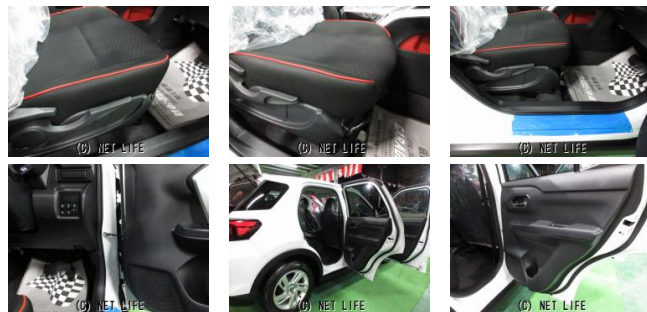

当店こだわりの、禁煙車の内外上物、現行モデル!ゴールデンウイークフェアにつき、激安目玉車在庫させて頂きました! イクリプスナビ&Bluetooth対応オーディオ・アラウンドビュー(全方位)モニターカメラ・純正LEDライト・純正16イ...

車名	トヨタ ライズ 1.2Type G・ナビ&Bluetooth・LEDライ...		
本体価格(消費税込) 支払総額(税込)	<b>169万円 (179万円)</b>		
年式	2022年 (R4)		
走行距離	4.6万 km		
保証	保証付・3ヶ月・5千km		
法定整備	法定整備含		
色	パールホホワイト		
車検	検2年付	修復歴	無
リサイクル	リ済込	駆動方式	2WD
燃料	ガソリン	ミッション	AT
ハンドル	右	乗車定員	5名
ドア	5D	車台番号	868

#### 装備・内装・外装・安全装備

パワーステアリング・パワーウィンドウ・エアコン・LEDライト・ETC・プライバシーガラス・電格ミラー・キーレス・スマートキー・プッシュスタート・集中ドアロック・盗難防止装置・ナビ(メモリーナビ他)・シートリフター・カメラ(全周囲/)・アルミホイール・ABS・横滑り防止装置・衝突被害軽減ブレーキ・衝突安全ボディ・アイドリングストップ・エアバック(運転席/)