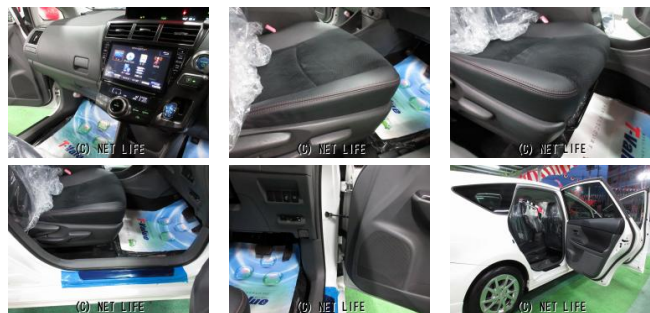

本土トヨタディーラー中古車部より、オプション多数上級グレードのハーフレザーシート仕様の純正オプションモデルスタフルエア口付き車仕入れさせて頂きました! 前オーナー様、アルパイン製の9インチデカナビが取り付けられているオプション多数の当

車名	トヨタ プリウスα 1.8Gチューンブラック・9 インチデカナビ&フルセグ・L...		
本体価格(消費税込) 支払総額(税込)	129万円 (139万円)		
年式	2013年 (H25)		
走行距離	8.7万 km		
保証	保証付・3ヶ月・5千km		
法定整備	法定整備含		
色	パールホホワイト		
車検	検2年付	修復歴	無
リサイクル	リ済込	駆動方式	2WD
燃料	ガソリン	ミッション	AT
ハンドル	右	乗車定員	5名
ドア	5D	車台番号	386

装備・内装・外装・安全装備

パワーステアリング・パワーウィンドウ・エアコン・LEDライト・ETC・
ウインカーミラー・フォグランプ・キーレス・スマートキー・プッシュスタート・
TV(フルセグ)/ナビ(メモリーナビ他)・カメラ(バック)/ABS・衝突安全ボディ・
エアバック(運転席/)

装備備考

●最高出力99ps(73kW)/5200rpm●最大トルク1
4.5kg・m(142N・m)/4000rpm●燃料タンク容
量45L●JC08モード燃費 26.2km/リットル●ゲー鑑...