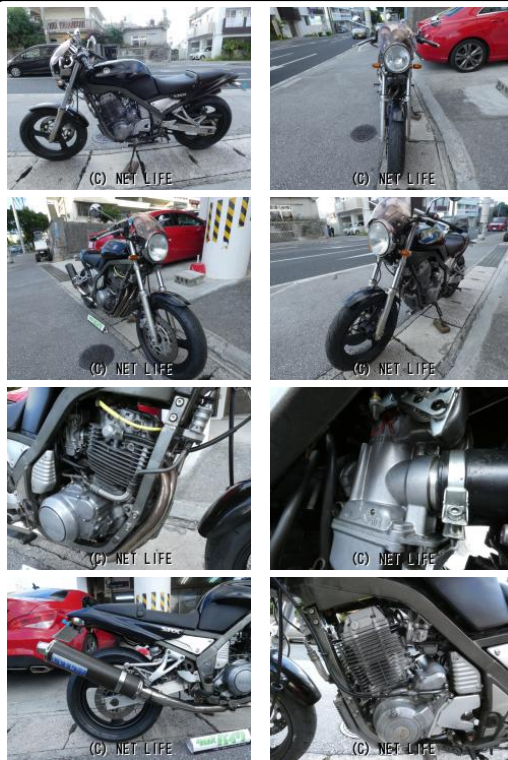

★★★★★★★★★★★★★★★★★★★★安さ、品質はお任せください、全て本土(東京、大阪)仕入です。★是非試乗確認してみてください。★土・日曜日(13:00~19:00)のみ営業しています。★車両は点検整備と登録(車検取得、または自賠責取得)と走行...

車名	ヤマハ SRX 600 1991年型 最終モデル セル付 エンジン好調
支払総額(税込)	70万円
初度登録(届出)年	1991年 (H3)
走行距離	13,500 km
保証	無
排気量	600 cc
色	ブラック
車検	検R8/10
整備	付
ジャンル	ストリート
車台番号	215

### 仕様・オプション

社外マフラー・