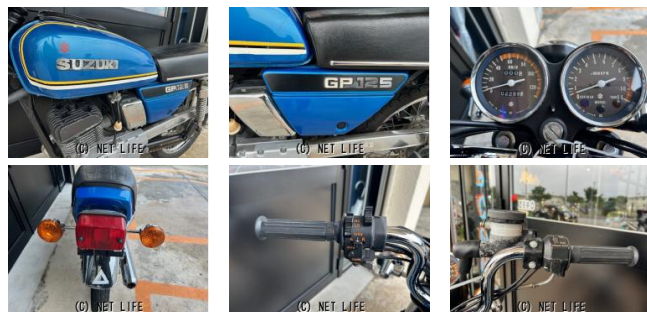

ローンもOK!!お気軽にご相談ください!

車名	スズキ その他 GP125!幻の名車!
本体価格(消費税込)	37万円
初度登録(届出)年	--
走行距離	疑義車(メーター交換のため)
保証	無
排気量	125 cc
色	ブルー
車検	無
整備	無
ジャンル	小型ギア付バイク
車台番号	833

### 装備備考

国内でも流通が少なく、知る人ぞ知る幻のバイクとなっております!  
!パワーがありますが、車体は軽く女性にもおすすめです!乗り出し価格390,000円(登録・諸費用込み)

BIKE SHOP DOCのお問い合わせ