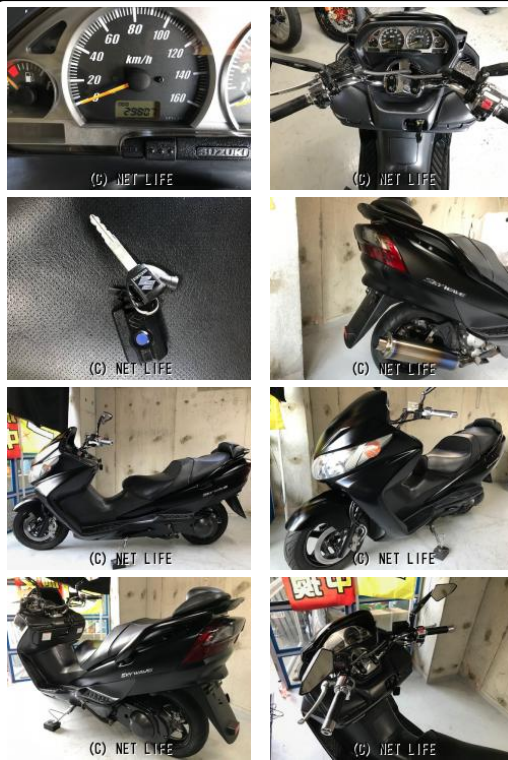

備考なし

車名	スズキ スカイウェイブ250 SS
本体価格(消費税込)	20万円
初度登録(届出)年	--
走行距離	29,807 km
保証	付・1ヶ月・1000km・1ヶ月・1000km
排気量	250 cc
色	マッドブラック
車検	無
整備	無
ジャンル	ビッグスクーター
車台番号	116

仕様・オプション

カスタム車・リモコンキー・バックレスト・社外マフラー・

装備備考

●マフラー●バックレスト●カスタム車●リモコンキー●社外

モーターショップ ブルードックのお問い合わせ

090-4347-0856

※お問合せの際は、「クロスバイク」を見た！とお伝えください。

更新日 07月14日 15:35

<https://www.o-cross.net/bike/suzuki/04236/004307-2200227-N0004/>

モーターショップ ブルードック

沖縄県沖縄市胡屋3-1-5

営業時間: 10:00~20:00