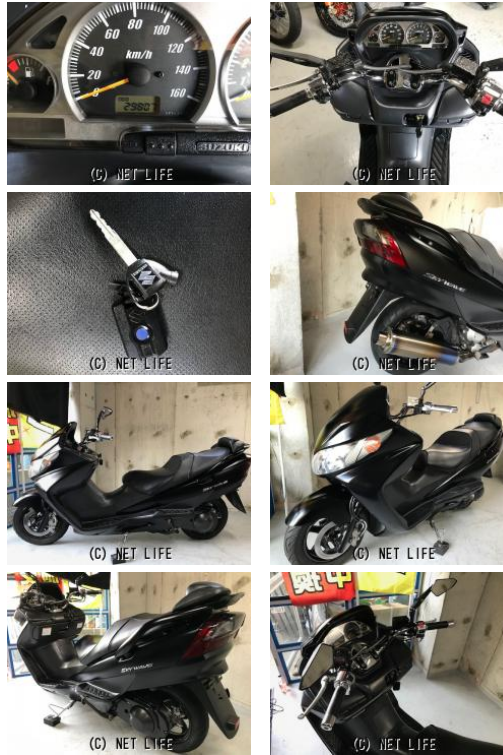

備考なし

車名	スズキ スカイウェイブ250 SS
本体価格(消費税込)	20万円
初度登録(届出)年	--
走行距離	29,807 km
保証	付・1ヶ月・1000km・1ヶ月・1000km
排気量	250 cc
色	マッドブラック
車検	無
整備	無
ジャンル	ビッグスクーター
車台番号	116

### 仕様・オプション

カスタム車・リモコンキー・バックレスト・社外マフラー・