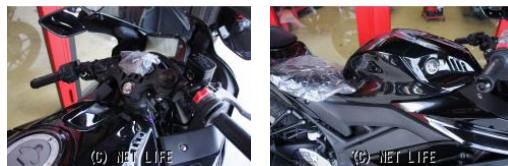

●当店はヤマハエリアサービスショップ(ASS店/スポーツバイク正規取扱店)で認証工場完備・国家整備士資格・電子制御(YDT)の特殊工具も設備してますので整備・修理・車検・カスタム等のアフターサービスもご安心下さい●詳しくは当店までお問

車名	ヤマハ YZF-R25 250 ABS 新車・LE Dウィンカーモデル (注文販...
支払総額(税込)	70.2万円
初度登録(届出)年	--
走行距離	0 km
保証	付・24ヶ月・距離無制限・24ヶ月・99999km
排気量	250 cc
色	ブラック(全カラー注文OK)
車検	無
整備	付
ジャンル	スポーツバイク
車台番号	新車注文販売