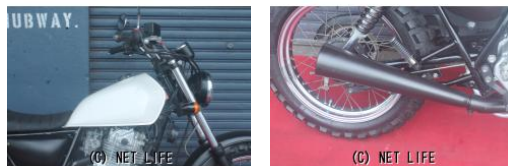

アメリカン・ストリート・ネイキッド・スポーツ・ミドルバイク・多数扱いのHUBWAY!
カスタムも遠慮なくご相談ください!店頭在庫にないものでもご予算とご希望を
ご相談いただければお安くご用意させていただきます!専門店ならではの専門知識で購入後、

車名	スズキ グラストラッカー 250 ビッグボーイ
本体価格(消費税込)	32.78万円
初度登録(届出)年	--
走行距離	18,396 km
保証	なし
排気量	250 cc
色	ホワイト
車検	無
整備	無
ジャンル	ストリート
車台番号	216