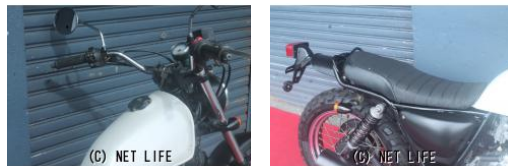

アメリカン・ストリート・ネイキッド・スポーツ・ミドルバイク・多数扱いのHUBWAY!
カスタムも遠慮なくご相談ください!店頭在庫にないものでもご予算とご希望を
ご相談いただければお安くご用意させていただきます!専門店ならではの専門知識で購入後、

車名	スズキ グラストラッカー 250 ビッグボーイ
本体価格(消費税込)	32.78万円
初度登録(届出)年	--
走行距離	18,396 km
保証	なし
排気量	250 cc
色	ホワイト
車検	無
整備	無
ジャンル	ストリート
車台番号	216