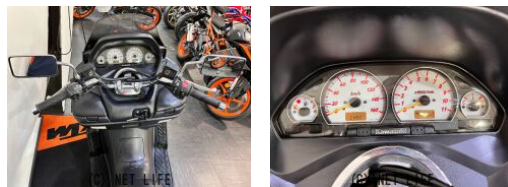

●●低金利2.9%~5.9%ローン、クレジットお申し込み頂けます。●各離島もローン申し込み頂けます。詳しくはお問い合わせ下さい。

車名	カワサキ エプシロン 250
支払総額(税込)	26.9万円
初度登録(届出)年	2005年 (H17)
走行距離	11,188 km
保証	付・3ヶ月・3000km・3ヶ月・3000km
排気量	250 cc
色	ブラック
車検	無
整備	付
ジャンル	ビッグスクーター
車台番号	708