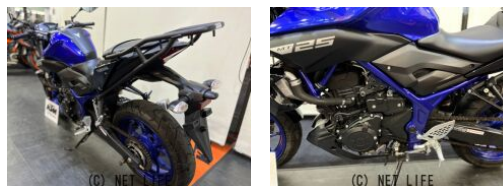

●*・。●低金利ローンキャンペーン実施中●*・。実質年率3.8%～ ※頭金0円
 から御利用できます(未成年者のローンも御相談にのります)お気軽に御連絡ください
 ●*・。●御購入後のアフターサービスも安心してお任せ下さい。

車名	ヤマハ MT-25 250
支払総額(税込)	43.9万円
初度登録(届出)年	2019年 (R1)
走行距離	19,535 km
保証	付・6ヶ月・3000km・6ヶ月・3000km
排気量	250 cc
色	ダークブルー
車検	無
整備	付
ジャンル	ネイキッド
車台番号	652