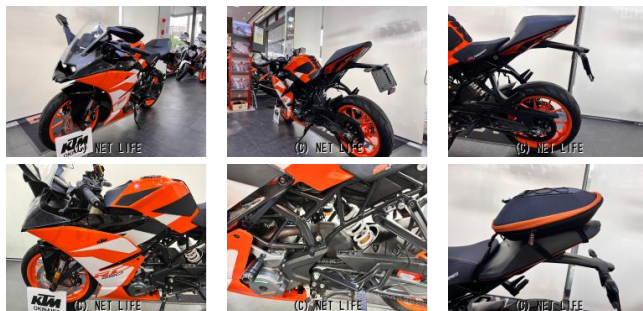

●低金利2.9%~5.9%ローン、クレジットお申し込み頂けます。●各離島もローン申し込み頂けます。詳しくはお問い合わせ下さい。

KTM OKINAWAのお問い合わせ

098-988-8601

※お問合せの際は、「クロスバイク」を見た！とお伝えください。

更新日 11月28日 18:01

<https://www.o-cross.net/bike/ktm/16020/003499-2241128-N0002/>

車名	KTM RC 250
支払総額(税込)	39.8万円
初度登録(届出)年	2018年前期 (H30)
走行距離	5,614 km
保証	付・3ヶ月・3000km・3ヶ月・3000km
排気量	250 cc
色	オレンジ系
車検	無
整備	付
ジャンル	スポーツバイク
車台番号	678

仕様・オプション

装備備考

●保険込み●登録込み●諸費用込み

KTM OKINAWA

沖縄県浦添市大平2-21-1

営業時間: