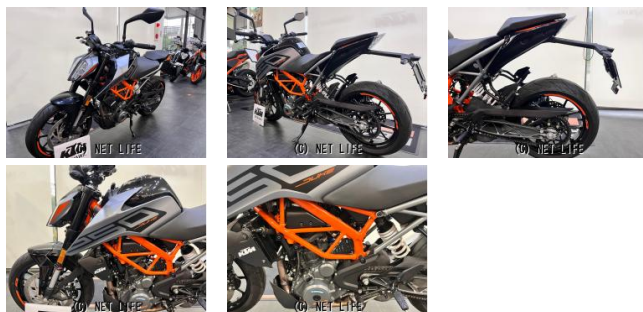

備考なし

|           |                          |
|-----------|--------------------------|
| 車名        | KTM 250 デューク<br>2022年モデル |
| 支払総額(税込)  | <b>49.5万円</b>            |
| 初度登録(届出)年 | --                       |
| 走行距離      | 2,592 km                 |
| 保証        | 付・3ヶ月・3000km・3ヶ月・3000km  |
| 排気量       | 250 cc                   |
| 色         | ガンメタ                     |
| 車検        | 無                        |
| 整備        | 付                        |
| ジャンル      | ネイキッド                    |
| 車台番号      | 685                      |