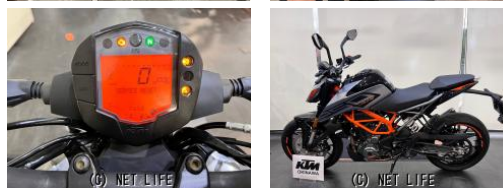

備考なし

|           |                          |
|-----------|--------------------------|
| 車名        | KTM 250 デューク<br>2022年モデル |
| 支払総額(税込)  | <b>49.5万円</b>            |
| 初度登録(届出)年 | --                       |
| 走行距離      | 2,592 km                 |
| 保証        | 付・3ヶ月・3000km・3ヶ月・3000km  |
| 排気量       | 250 cc                   |
| 色         | ガンメタ                     |
| 車検        | 無                        |
| 整備        | 付                        |
| ジャンル      | ネイキッド                    |
| 車台番号      | 685                      |