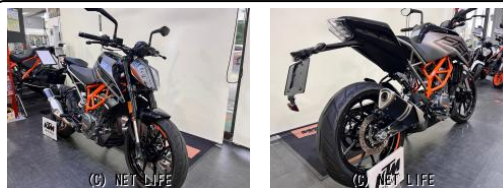

備考なし

|           |                          |
|-----------|--------------------------|
| 車名        | KTM 250 デューク<br>2022年モデル |
| 支払総額(税込)  | <b>49.5万円</b>            |
| 初度登録(届出)年 | --                       |
| 走行距離      | 2,592 km                 |
| 保証        | 付・3ヶ月・3000km・3ヶ月・3000km  |
| 排気量       | 250 cc                   |
| 色         | ガンメタ                     |
| 車検        | 無                        |
| 整備        | 付                        |
| ジャンル      | ネイキッド                    |
| 車台番号      | 685                      |