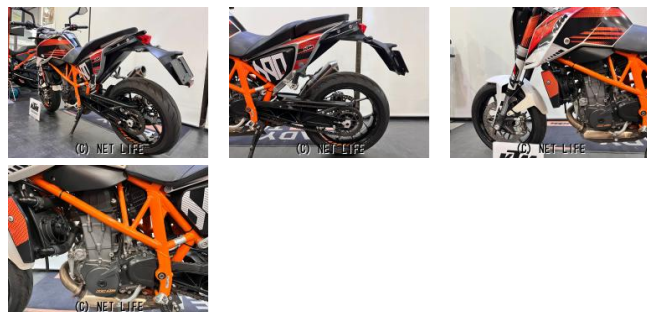

●低金利2.9%~5.9%ローン、クレジットお申し込み頂けます。●各離島もローン申し込み頂けます。詳しくはお問い合わせ下さい。

車名	KTM 690 デューク 2014
支払総額(税込)	52.9万円
初度登録(届出)年	--
走行距離	33,126 km
保証	付・3ヶ月・3000km・3ヶ月・3000km
排気量	690 cc
色	オレンジ
車検	検2年付
整備	付
ジャンル	ネイキッド
車台番号	147