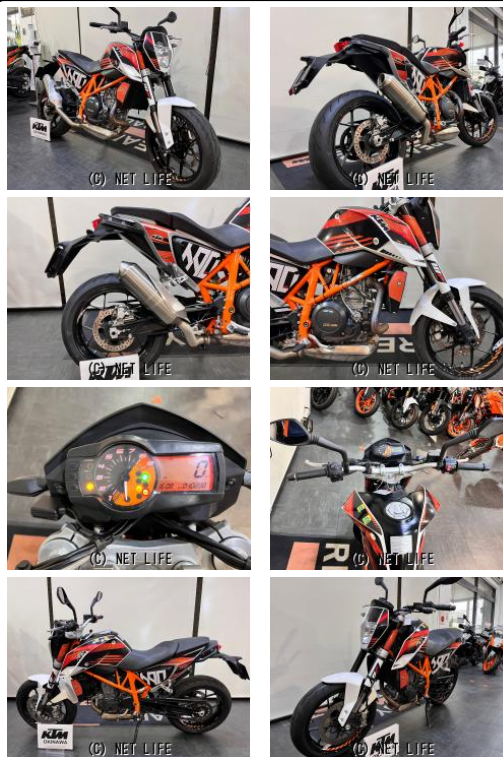

●低金利2.9%~5.9%ローン、クレジットお申し込み頂けます。●各離島もローン申し込み頂けます。詳しくはお問い合わせ下さい。

車名	KTM 690 デューク 2014
支払総額(税込)	52.9万円
初度登録(届出)年	--
走行距離	33,126 km
保証	付・3ヶ月・3000km・3ヶ月・3000km
排気量	690 cc
色	オレンジ
車検	検2年付
整備	付
ジャンル	ネイキッド
車台番号	147

仕様・オプション

装備備考

●保険込み●登録込み●諸費用込み

KTM OKINAWAのお問い合わせ

098-988-8601

※お問合せの際は、「クロスバイク」を見た！とお伝えください。

更新日 10月24日 17:54

<https://www.o-cross.net/bike/ktm/16047/003499-2241024-N0003/>