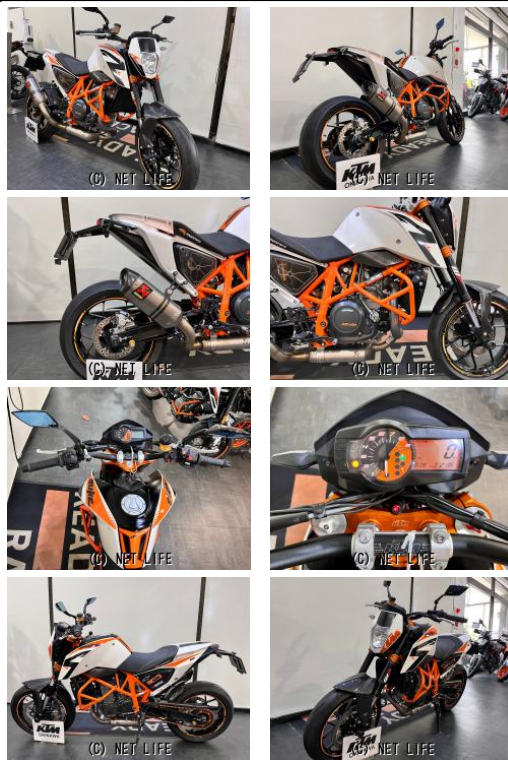

●低金利2.9%~5.9%ローン、クレジットお申し込み頂けます。●各離島もローン申し込み頂けます。詳しくはお問い合わせ下さい。

車名	KTM 690 デューク R 2013
支払総額(税込)	69万円
初度登録(届出)年	2013年 (H25)
走行距離	12,135 km
保証	付・3ヶ月・3000km・3ヶ月・3000km
排気量	690 cc
色	II
車検	検2年付
整備	付
ジャンル	ネイキッド
車台番号	261

仕様・オプション

カスタム車・社外マフラー・

装備備考

●保険込み●登録込み●諸費用込み●カスタム車●マフラー

KTM OKINAWAのお問い合わせ

098-988-8601

※お問合せの際は、「クロスバイク」を見た！とお伝えください。

更新日 10月15日 12:32