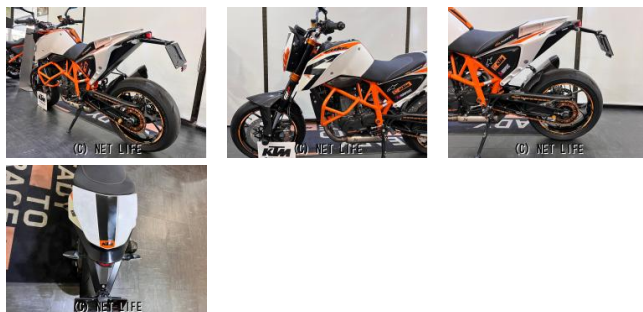

●低金利2.9%~5.9%ローン、クレジットお申し込み頂けます。●各離島もローン申し込み頂けます。詳しくはお問い合わせ下さい。

車名	KTM 690 デューク R 2013
支払総額(税込)	69万円
初度登録(届出)年	2013年 (H25)
走行距離	12,135 km
保証	付・3ヶ月・3000km・3ヶ月・3000km
排気量	690 cc
色	II
車検	検2年付
整備	付
ジャンル	ネイキッド
車台番号	261