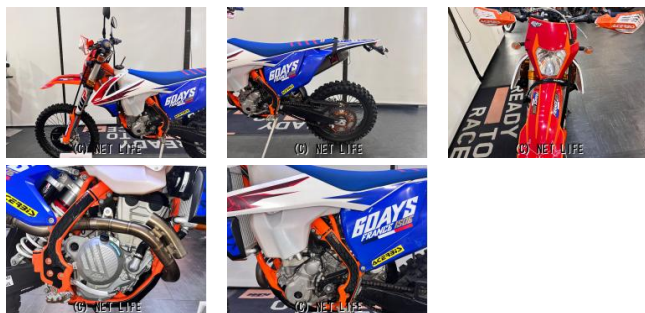

●低金利2.9%~5.9%ローン、クレジットお申し込み頂けます。●各離島もローン申し込み頂けます。詳しくはお問い合わせ下さい。

車名	KTM 250 EXC-F SIX DAYS
支払総額(税込)	110万円
初度登録(届出)年	--
走行距離	7,003 km
保証	付・3ヶ月・3000km・3ヶ月・3000km
排気量	250 cc
色	赤
車検	無
整備	付
ジャンル	オフロード
車台番号	929