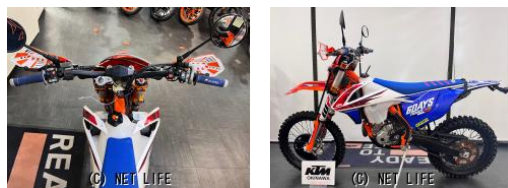

●低金利2.9%~5.9%ローン、クレジットお申し込み頂けます。●各離島もローン申し込み頂けます。詳しくはお問い合わせ下さい。

車名	KTM 250 EXC-F SIX DAYS
支払総額(税込)	110万円
初度登録(届出)年	--
走行距離	7,003 km
保証	付・3ヶ月・3000km・3ヶ月・3000km
排気量	250 cc
色	赤
車検	無
整備	付
ジャンル	オフロード
車台番号	929