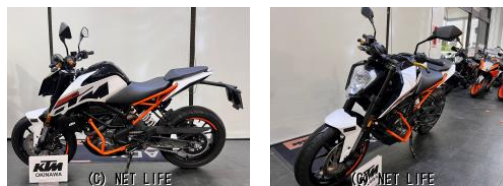

●低金利2.9%~5.9%ローン、クレジットお申し込み頂けます。●各離島もローン申し込み頂けます。詳しくはお問い合わせ下さい。

車名	KTM 250 デューク 2018
支払総額(税込)	37.9万円
初度登録(届出)年	2018年 (H30)
走行距離	7,156 km
保証	付・3ヶ月・3000km・3ヶ月・3000km
排気量	250 cc
色	オレンジxホワイト
車検	無
整備	付
ジャンル	ネイキッド
車台番号	628