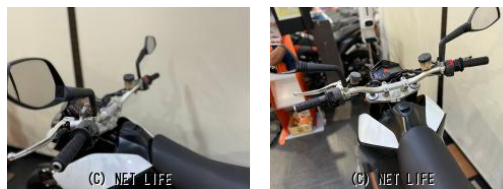

●低金利2.9%ローン、クレジットお申し込み頂けます。●各離島もローン申し込み頂けます。詳しくはお問い合わせ下さい。

| | |
|-----------|-------------------------|
| 車名 | KTM 690 デューク 2008 |
| 支払総額(税込) | 54.9万円 |
| 初度登録(届出)年 | 2008年 (H20) |
| 走行距離 | 16,619 km |
| 保証 | 付・3ヶ月・3000km・3ヶ月・3000km |
| 排気量 | 690 cc |
| 色 | ブラックIIホワイト |
| 車検 | 検2年付 |
| 整備 | 付 |
| ジャンル | ネイキッド |
| 車台番号 | 607 |