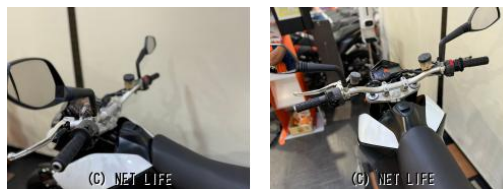

●低金利2.9%ローン、クレジットお申し込み頂けます。●各離島もローン申し込み頂けます。詳しくはお問い合わせ下さい。

車名	KTM 690 デューク
支払総額(税込)	54.9万円
初度登録(届出)年	--
走行距離	16,619 km
保証	付・3ヶ月・3000km・3ヶ月・3000km
排気量	690 cc
色	ブラックIIホワイト
車検	検2年付
整備	付
ジャンル	ネイキッド
車台番号	607