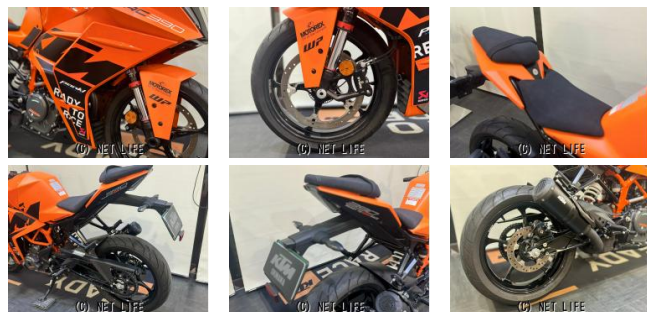

●低金利2.9%ローン、クレジットお申し込み頂けます。●各離島もローン申し込み頂けます。詳しくはお問い合わせ下さい。

車名	KTM RC 390 GP 2023年モデル!
支払総額(税込)	85.9万円
初度登録(届出)年	2024年 (R6)
走行距離	804 km
保証	付・12ヶ月・12ヶ月
排気量	390 cc
色	オレンジ×ブラック
車検	検R9/2
整備	付
ジャンル	スポーツバイク
車台番号	589

仕様・オプション

装備備考

●保険込み●登録込み●諸費用込み

KTM OKINAWAのお問い合わせ

098-988-8601

※お問合せの際は、「クロスバイク」を見た!とお伝えください。

更新日 07月11日 11:42

<https://www.o-cross.net/bike/ktm/16034/003499-2240521-N0001/>