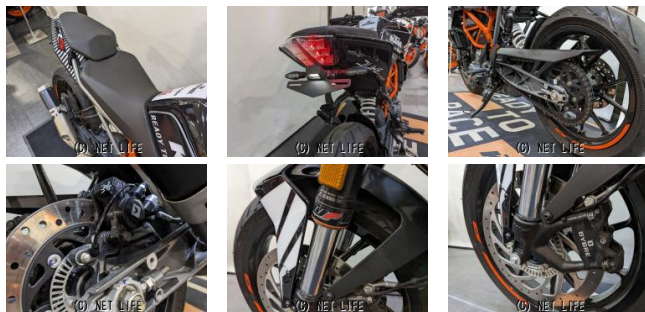

●低金利2.9%~5.9%ローン、クレジットお申し込み頂けます。●各離島もローン申し込み頂けます。詳しくはお問い合わせ下さい。

車名	<b>KTM 250 デューク 2021年モデル!!</b>
支払総額(税込)	<b>43.9万円</b>
初度登録(届出)年	2021年 (R3)
走行距離	1,423 km
保証	付・3ヶ月・3000km・3ヶ月・3000km
排気量	250 cc
色	ブラック
車検	無
整備	付
ジャンル	ネイキッド
車台番号	624