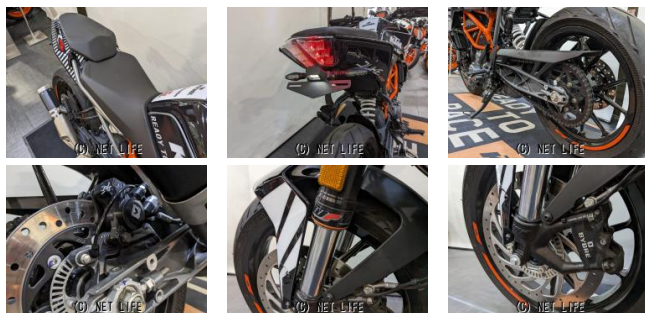

●低金利2.9%~5.9%ローン、クレジットお申し込み頂けます。●各離島もローン申し込み頂けます。詳しくはお問い合わせ下さい。

車名	KTM 250 デューク 2021年モデル!!
支払総額(税込)	47.9万円
初度登録(届出)年	2021年 (R3)
走行距離	1,423 km
保証	付・3ヶ月・3000km・3ヶ月・3000km
排気量	250 cc
色	ブラック
車検	無
整備	付
ジャンル	ネイキッド
車台番号	624