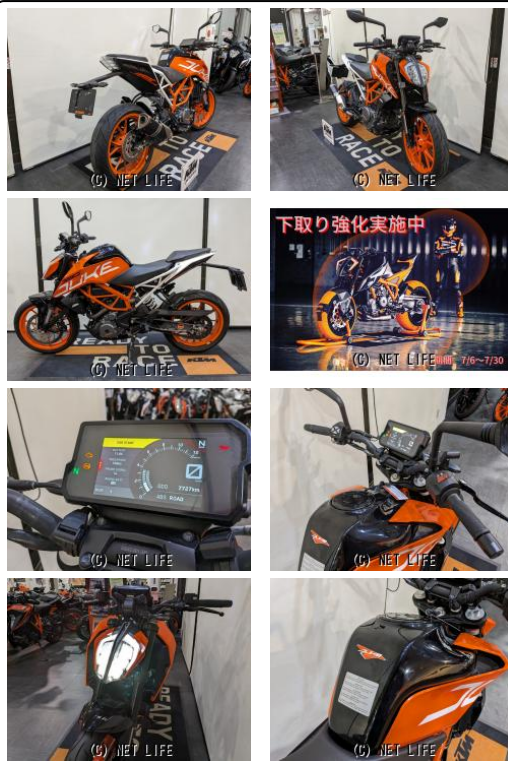

ローン申込みだと、48回払い月々¥12,789で乗れます!!

| | |
|-----------|-------------------------|
| 車名 | KTM 390 デューク |
| 支払総額(税込) | 46.9万円 |
| 初度登録(届出)年 | 2019年 (R1) |
| 走行距離 | 10,000 km |
| 保証 | 付・3ヶ月・3000km・3ヶ月・3000km |
| 排気量 | 390 cc |
| 色 | オレンジxブラックxホワイト |
| 車検 | 検2年付 |
| 整備 | 付 |
| ジャンル | ネイキッド |
| 車台番号 | 162 |

仕様・オプション

装備備考

- 特選中古車●保証付き●2019年モデル!●保険込み●登録込み●諸費用込み

KTM OKINAWAのお問い合わせ

098-988-8601

※お問合せの際は、「クロスバイク」を見た!とお伝えください。

更新日 10月11日 12:02

<https://www.o-cross.net/bike/ktm/16033/003499-2230721-N0004/>