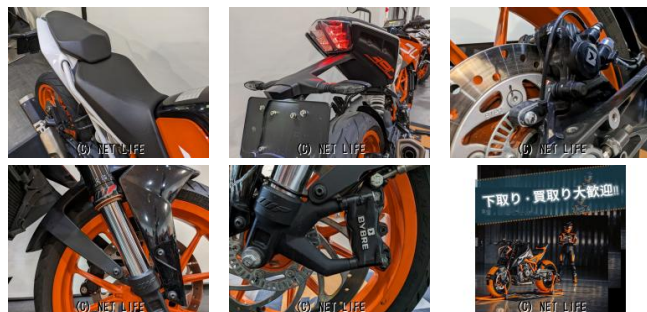

ローン申込みだと、48回払い月々¥12,789で乗れます!!

| | |
|-----------|-------------------------|
| 車名 | KTM 390 デューク |
| 支払総額(税込) | 46.9万円 |
| 初度登録(届出)年 | 2019年 (R1) |
| 走行距離 | 10,000 km |
| 保証 | 付・3ヶ月・3000km・3ヶ月・3000km |
| 排気量 | 390 cc |
| 色 | オレンジxブラックxホワイト |
| 車検 | 検2年付 |
| 整備 | 付 |
| ジャンル | ネイキッド |
| 車台番号 | 162 |