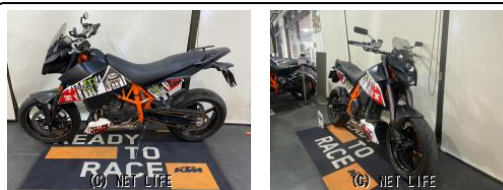

●低金利2.9%ローン、クレジットお申し込み頂けます。●各離島もローン申し込み頂けます。詳しくはお問い合わせ下さい。

車名	KTM 690 デューク
支払総額(税込)	49.8万円
初度登録(届出)年	2011年 (H23)
走行距離	20,400 km
保証	付・3ヶ月・3000km・3ヶ月・3000km
排気量	690 cc
色	ブラック
車検	検2年付
整備	付
ジャンル	ネイキッド
車台番号	227

仕様・オプション

装備備考

●特選中古車●保証付き●2011年モデル!●保険込み●登録込み●諸費用込み

KTM OKINAWAのお問い合わせ

098-988-8601

※お問合せの際は、「クロスバイク」を見た!とお伝えください。

更新日 07月06日 14:00

<https://www.o-cross.net/bike/ktm/16047/003499-2230522-N0002/>