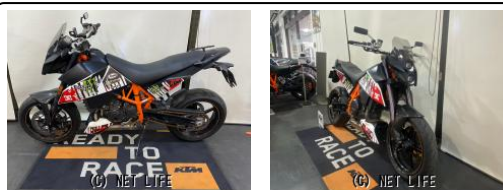

●低金利2.9%ローン、クレジットお申し込み頂けます。●各離島もローン申し込み頂けます。詳しくはお問い合わせ下さい。

車名	KTM 690 デューク
支払総額(税込)	<b>49.8万円</b>
初度登録(届出)年	2011年 (H23)
走行距離	20,400 km
保証	付・3ヶ月・3000km・3ヶ月・3000km
排気量	690 cc
色	ブラック
車検	検2年付
整備	付
ジャンル	ネイキッド
車台番号	227