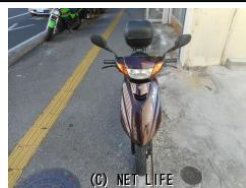

●ノーマル車●リアボックス●フロントかごサービスでお付けします!!

車名

ヤマハ ジョグ
50

本体価格(消費税込)

10.4万円

初度登録(届出)年

--

走行距離

21,511 km

保証

付・3ヶ月・1000km・3ヶ月・1000km

排気量

50 cc

色

ブラウン

車検